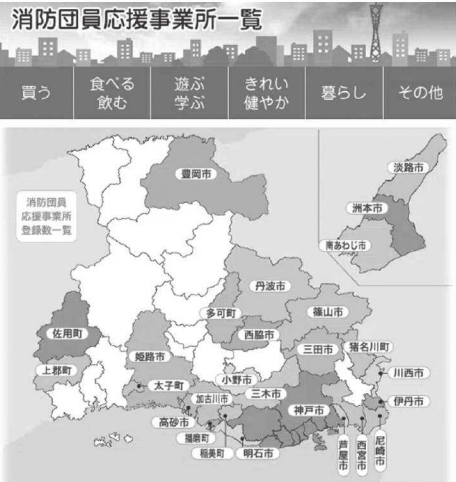

体力測定

一五四名全員が無事訓練を終了し、地元の消防へ戻られることを期待している。」との式辞がありました。

式典では初任教育生を代表して、姫路市消防局の清水大貴消防士が「学校規則及び礼節を遵守し、教育生として本分を尽くす」という宣誓を行い、「消防士」への第一歩を踏み出しました。

県消防課・県広域防災センター・県消防防災航空隊派遣期間終了と着任

(公財) 兵庫県消防協会

帰任された派遣職員の方皆さん

派遣期間を終了された皆様には、その豊富な知識と経験を活かし、県消防防災の強化に尽くして下さいました。心からの感謝とお礼を申し上げます。今後のご活躍・ご健勝を祈念しております。そして新しく着任された皆様、県民の安全・安心のため、そして消防防災力強化のため、よろしくお祈りします。

この度の帰任と着任は次のとおり。

平成二九年三月三十一日(金) 県災害対策センター会議室にて、県内各消防本部から派遣された職員の派遣期間終了辞令交付式が執り行われました。

派遣期間終了の辞令と併せて、知事より派遣期間中の功績に対する感謝状が贈呈され、また県広域防災センターへ派遣されていた職員へは、県消防協会長からも、消防団員の教育訓練にご尽力いただいたことに対する感謝状が贈呈されました。

- ◎帰任
 - 【兵庫県消防課】
 - 浦山 拓 (神戸市消防局)
 - 【兵庫県広域防災センター】
 - 表原 靖史 (神戸市消防局)
 - 有馬 健二 (姫路市消防局)
 - 隅埜 利次 (尼崎市消防局)
 - 土生田雅樹 (豊岡市消防本部)
 - 中田 悠伊 (宝塚市消防本部)
 - 宮地賢一朗 (赤穂市消防本部)
 - 藤田 梢平 (篠山市消防本部)
 - 【兵庫県消防防災航空隊】
 - 大西 信悟 (神戸市消防局)
 - 山本大二郎 (神戸市消防局)
- ◎着任
 - 【兵庫県消防課】
 - 奥 智明 (南但消防本部)
 - 射場 達也 (三田市消防本部)
 - 本岡 良太 (三木市消防本部)
 - 中村 英介 (神戸市消防局)
 - 【兵庫県広域防災センター】
 - 森田 周一 (神戸市消防局)
 - 伊賀 敏夫 (姫路市消防局)
 - 中西 良太 (尼崎市消防局)
 - 上田 充宏 (猪名川町消防本部)
 - 志摩 健輔 (西はりま消防本部)
 - 岡本 祥昌 (三木市消防本部)
 - 吉垣 孝弘 (豊岡市消防本部)
 - 【兵庫県消防防災航空隊】
 - 金原 克司 (神戸市消防局)
 - 高見 洋輔 (神戸市消防局)
 - 尾前 安彦 (西はりま消防本部)
 - 松野 剛弥 (高砂市消防局)
 - 太田 幸宏 (淡路広域消防本部)
 - 木谷 和也 (伊丹市消防局)

ホームページのページ説明

このバナーをクリックすると...

右のページが表示されます。「買う」「食べる・飲む」などのジャンルをクリックもしくは市町名をクリックで、事業所の詳しい情報をご覧いただけます。

例えば、「食べる・飲む」をクリックすると、左のようなページが表示されます。サービス内容や対象者などを確認いただけます。

| 神戸市中央消防団 | |
|--------------|-------------------------------|
| ジャンル | 食べる・飲む(飲食) |
| 店舗・事業所名 | 二代目徳勝楼 |
| サービス内容 | フンドリンクサービス(日本酒を除く) |
| 対象者 | 団員カード提示者及び同僚者 |
| 所在地 | 神戸市中央区琴ノ緒町4丁目6-10 |
| 電話番号 | 078-221-1066 |
| 営業時間 | 17:00~24:00 (ラストオーダー23:00) |
| 定休日 | 日曜日 |
| 事業所所在地の管轄消防団 | 中央消防団 |